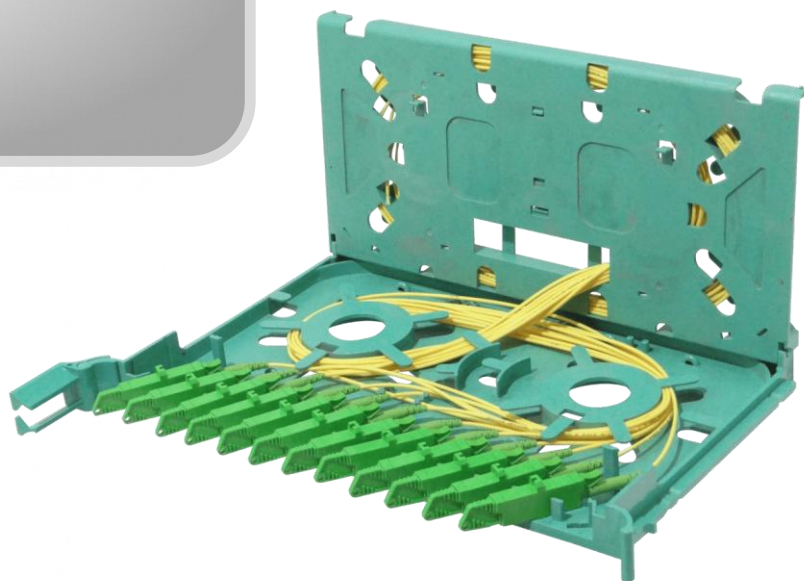

ODF-D

Bandeja para cabecera

Características

Bandeja de 12 coplas para cabecera tipo ODF.
Incluye pigtailed SM y 12 coplas.

Modelo: 12 núcleos

Dimensiones: 300x200x25 mm

Peso: 470 gr

Empalme: 12 E2000/APC

Bandeja para porta fusión: 1

Base plástica: 12 fusiones