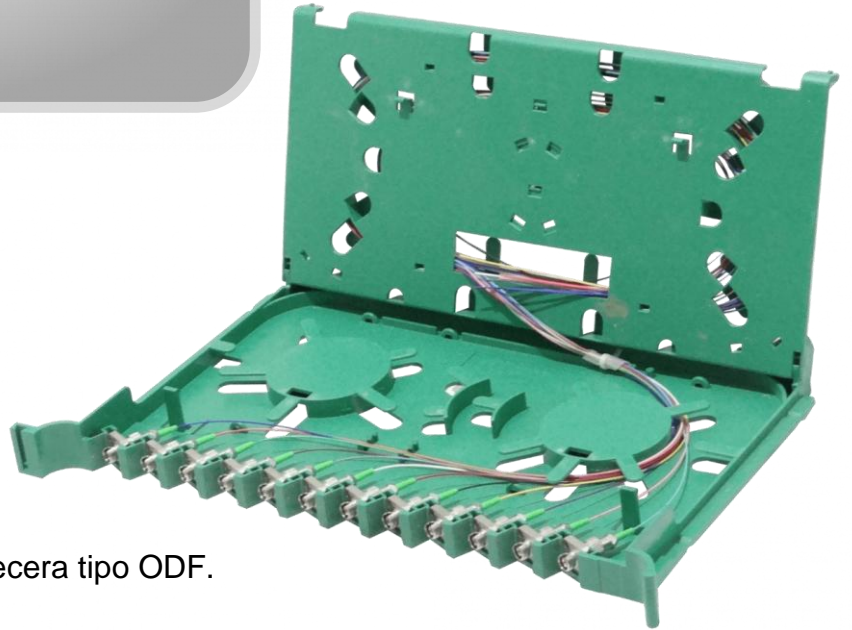

ODF-H

Bandeja para cabecera

Características

Bandeja de 12 coplas para cabecera tipo ODF.
Incluye pigtailed SM y 12 coplas.

Modelo: 12 núcleos

Dimensiones: 300x200x25 mm

Peso: 470 gr

Empalme: 12 FC/APC

Bandeja para porta fusión: 1

Base plástica: 12 fusiones