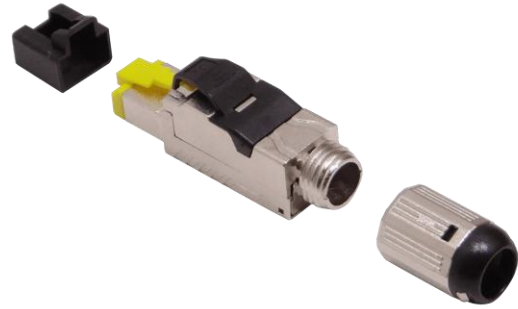

RJAAL

Conector macho RJ45 Cat6A
punchable en terreno IP20

Especificaciones técnicas:

Diámetro exterior del cable: 6.0 a 9.0 mm

Material: Blindado completo con carcasa de aleación de zinc

Cableado: T568A y B

Dimensiones: 64,6 x 14,4 x 18,4 mm

Rendimiento del canal: GHMT C8 verificado

Calibre: 22 AWG a 26 AWG

Cumple con el componente de cordón de parche C6A

Protección IP20 por tapa de polvo y diseño de arranque a rosca

Adecuado para aplicaciones PoE plus (IEEE 802.3at)