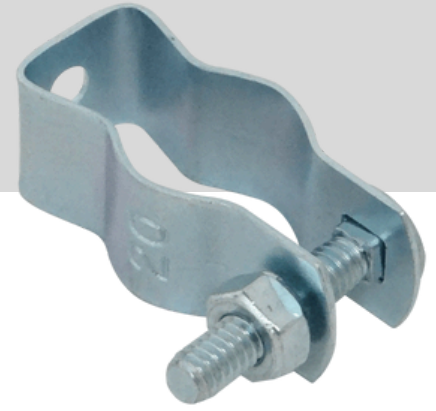

## Accesorios para tubos metálicos eléctricos (EMT)

### Abrazadera Caddy

- Fijación montada con perno y tuerca.
- Para uso con conducto EMT IEC 61386
- Material de acero con zincado

### Características

ITEM	Tamaño	A (mm)	B (mm)	T (mm)	d° (mm)
CH-20	20mm	50	17	1,2	3