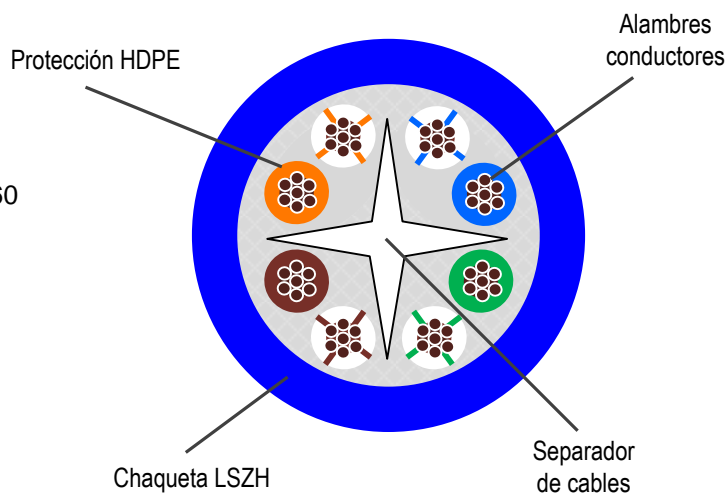

Chaqueta:

LSZH