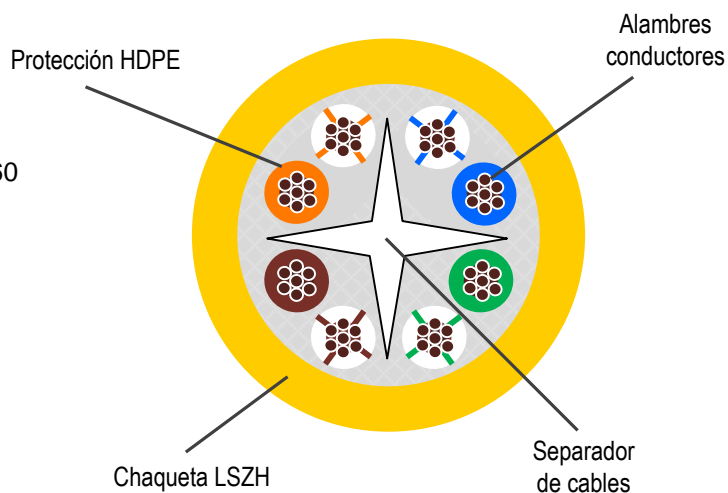

CP6M- Cable armado

Cat6 Cable LAN multifilar
 Chaqueta LSZH
 24AWG x 4P
 Cable Horizontal Conductor sólido

Especificaciones

Plug RJ45

Material de conector: Policarbonato, UL 94V-2
Color: transparente.
Material del contacto: bronce fosforado con 50-60 micropulgadas bañado en níquel.
Terminaciones: 50 micropulgadas con superficie bañada en oro.
Blindaje: bronce bañado en níquel.

Conductor: Cable de cobre sólido (1 x AWG24)

Protección de cada hilo: HDPE(CMI-75E)
 Espesor mínimo promedio: 0.45 mm;
 Espesor mínimo: 0.38 mm

Código de colores:

Par 1: Azul & Blanco/Azul
 Par 2: Naranja & Blanco/Naranja
 Par 3: Verde & Blanco/Verde
 Par 4: Café & Blanco/Café

Chaqueta:
 LSZH

Disponible en las siguiente medidas:

CP6M-05-4: 4 unidades de 50 cm
CP6M-10L: 1 metro
CP6M-20L: 2 metros
CP6M-30L: 3 metros