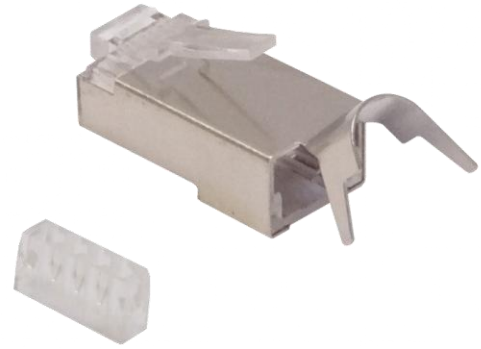

RJ7-15

Conector Macho Crimpeable
CAT7 RJ45 8P8C

Características

Agujero de cable: 1.5 mm puede adaptarse a un cable CAT6A más grande de 22 ~ 23AWG

Diseño de dos PCS: Fácil montaje puede obtener un buen rendimiento

Terminal con diseño de patente: se ajusta a cables trenzados y sólidos

Chapado en oro: 50 μ

Contenido: 10 conectores

- El conector Crystal RJ45 cumple con el estándar FCC
- Carcasa blindada con flash chapado en oro.